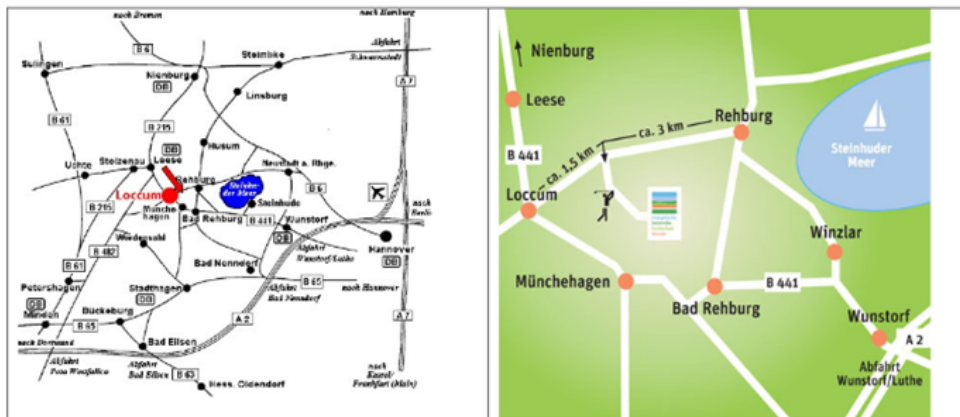

**Anreise mit dem PKW**

**Von Westen:** Autobahn A2 (Dortmund-Bielefeld-Hannover); Autobahnabfahrt "Porta Westfalica"; B 482 in Richtung Minden-Nienburg; nach ca. 35 km rechts Abzweig nach Loccum. Weiter durch den Ort Loccum in Richtung Rehburg und der Beschilderung folgen.

**Von Süden:** Autobahn A7 (Frankfurt/Main - Kassel); dann A44 und A33 via Paderborn nach Bielefeld, A2 Richtung Hannover bis Autobahnabfahrt "Porta Westfalica/Minden"; B 482 in Richtung Minden-Nienburg; nach ca. 35 km rechts Abzweig nach Loccum. Weiter durch den Ort Loccum in Richtung Rehburg und der Beschilderung folgen.

**Von Osten:** Autobahn A2 (Berlin-Hannover-Dortmund) bis Autobahnabfahrt "Wunstorf-Luthe"; B 441 Richtung Stolzenau.

**Von Norden:** Autobahn A 7 (Hamburg-Hannover) bis Autobahnabfahrt "Schwarmstedt"; B 214 bis Steimbke; dann weiter über Wenden, Linsburg, Husum und Rehburg nach Loccum. Weiter durch den Ort Loccum in Richtung Rehburg und der Beschilderung folgen.

**Von Bremen** über die B6 bis Nienburg, weiter Richtung Minden und Loccum. Folgen Sie in Loccum der Beschilderung in Richtung „Heimvolkshochschule“.

Sie finden die Heimvolkshochschule an der Straße zwischen Rehburg und Loccum.  
Verlassen Sie diese Straße auf der Höhe des Golfplatzes in Richtung der Heimvolkshochschule. Nach etwa 200 m finden Sie am Golfplatz vorbei, auf der linken Seite, die Parkplätze der HVHS.